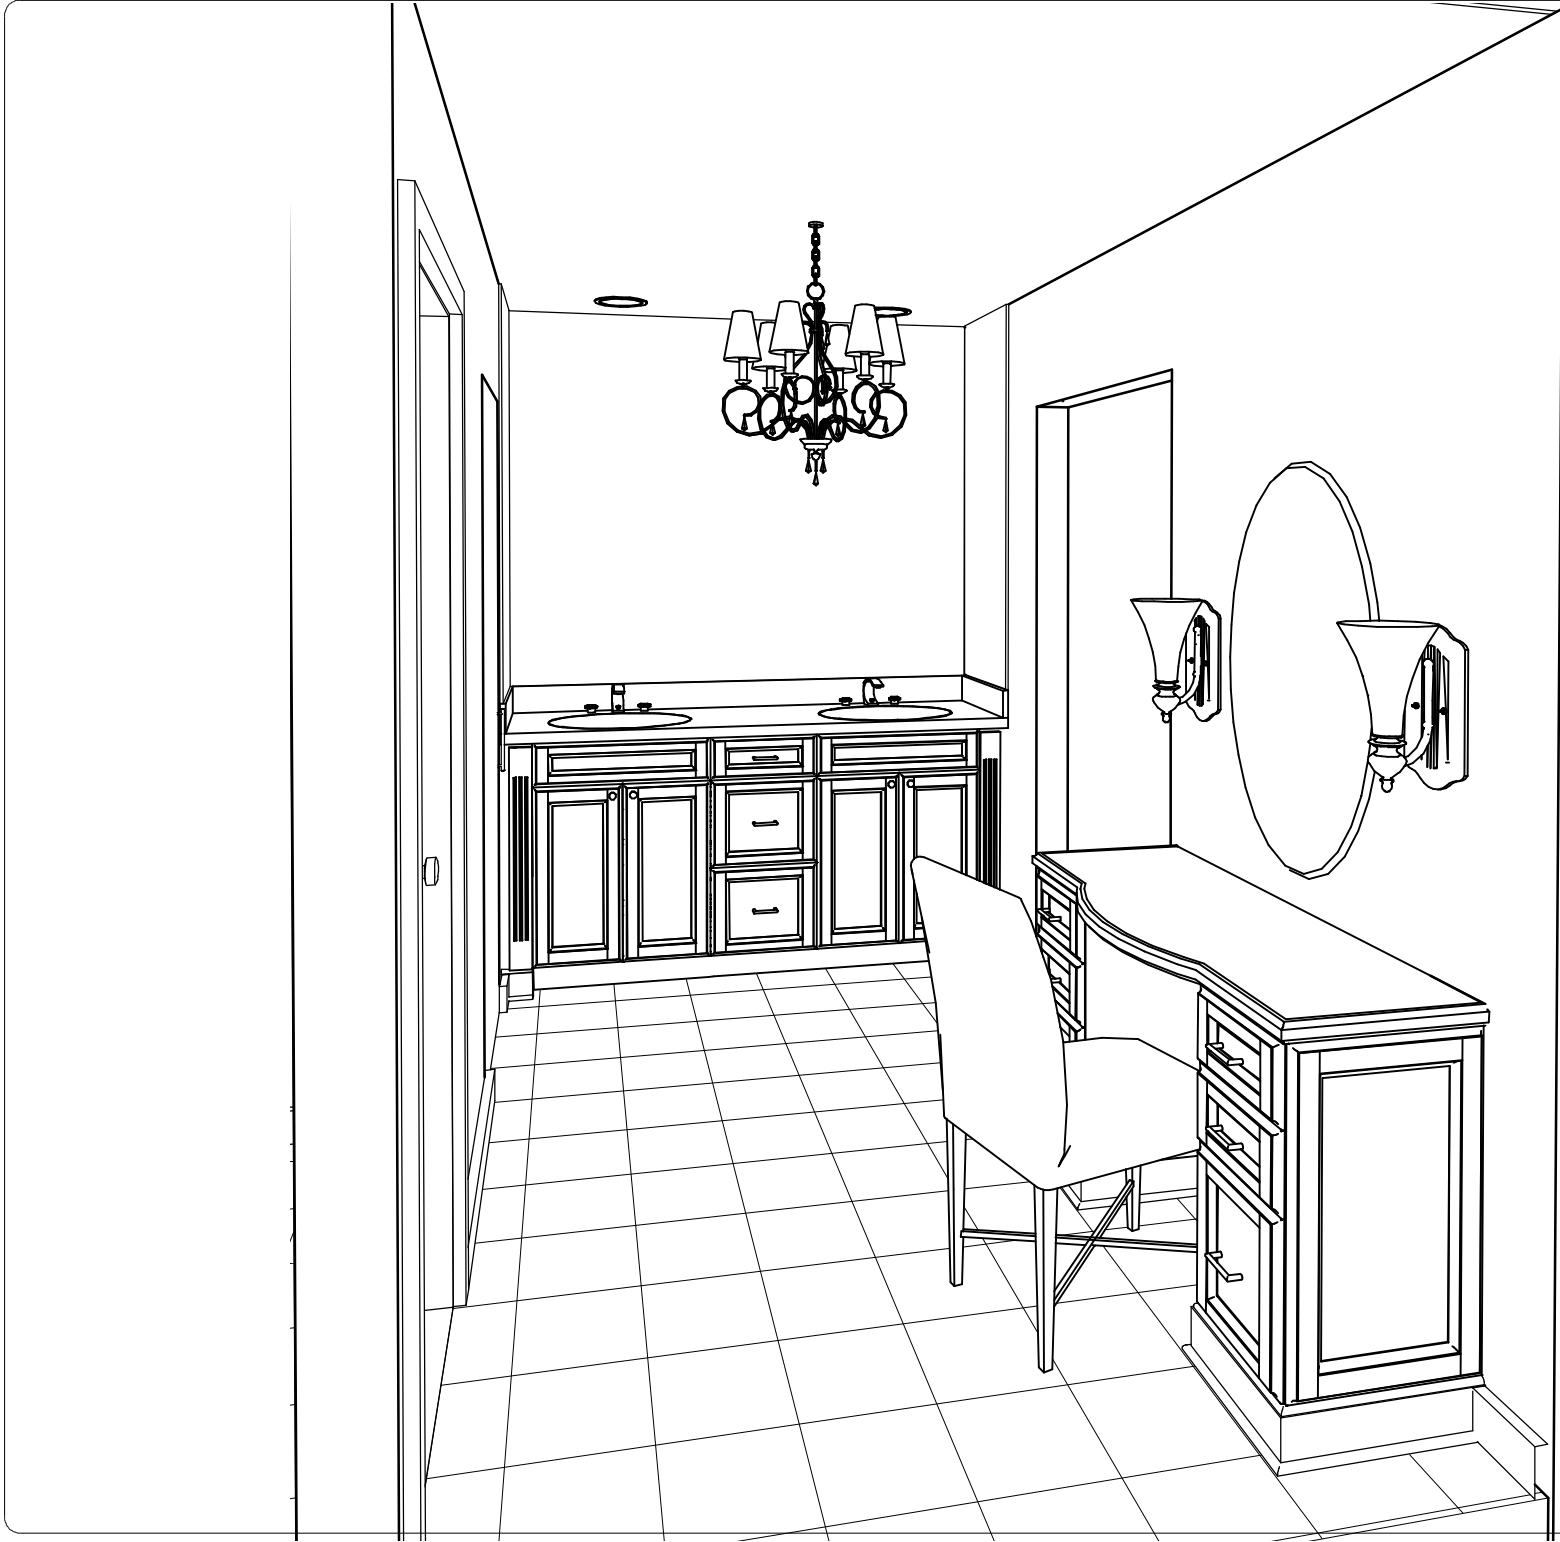

MEEDER DESIGN AND REMODELING
104 N. YORK STREET
ELMHURST, IL 60126
(630) 835-1700

5

SCALE: 1/2"=1'0"